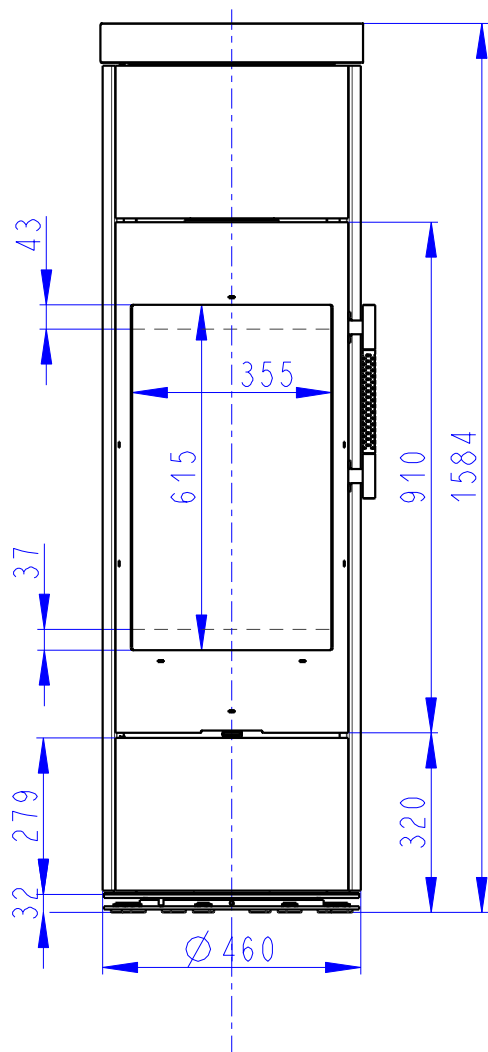

Rozměry v mm  
 Maße in mm  
 Dimensions in mm

# LUANCO HOCH N01 KERAMIKA-064L

CENTRALNI PRIVOD VZDUCHU  
 Zentralluftzufuhr  
 Central air inlet

SEKUNDARNI VZDUCH  
 Sekundärluft  
 Secondary air  
 A/UND/AND  
 PRIMARNI VZDUCH  
 Primärluft  
 Primary air